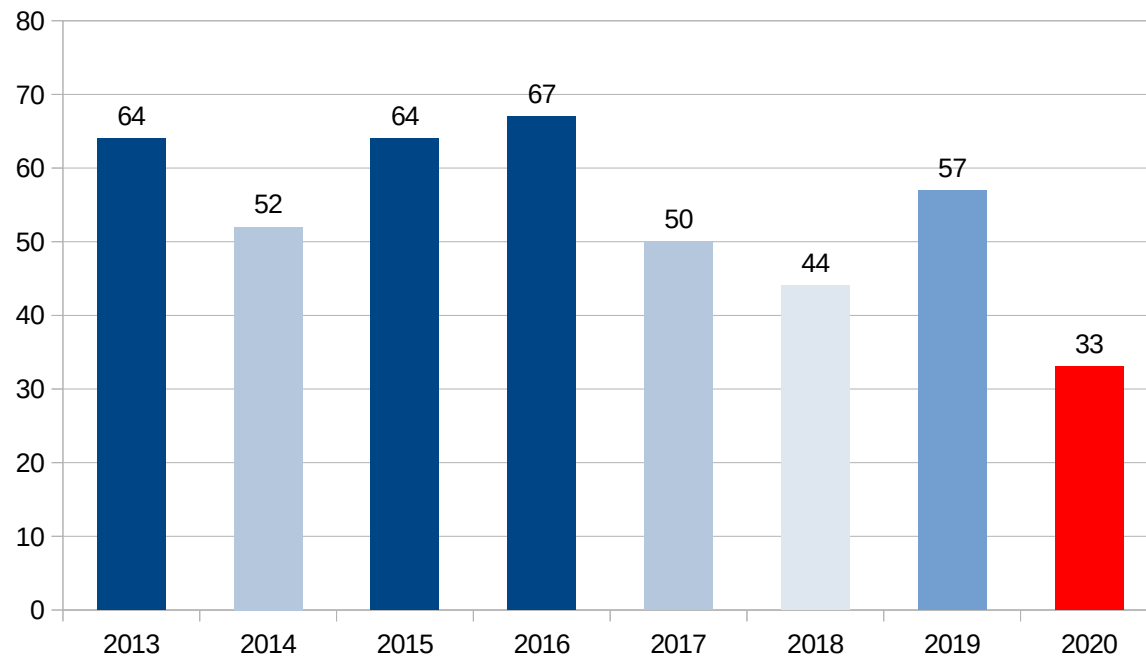

Fallimenti – Provincia di Ravenna – Serie storica

Anno 2020 - Per quest'anno l'andamento del dato è stato influenzato da fattori esogeni di natura Eccezionale (per Covid-19: fermi amministrativi, interventi legislativi ad hoc, ecc....)